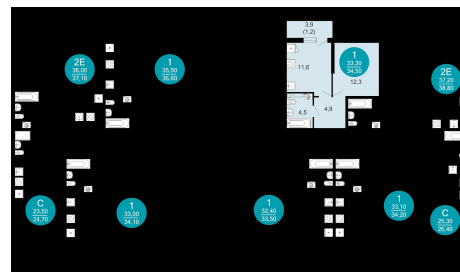

34.50 м<sup>2</sup>

Общая

12.30 м<sup>2</sup>

Жилая

11.60 м<sup>2</sup>

Кухня

1 из 17

Этаж

## Характеристики

Количество комнат	1	Этаж	1
Этажей всего	17	Санузел	совмещенный с/у
Площадь жилая	12.30 кв. м	Площадь комнат	12.00 кв. м
Площадь кухни	11.60 кв. м	квартал	4
год	2025	Апартаменты	нет
Отделка	под ключ (чистовая)	Вид из окон	во двор