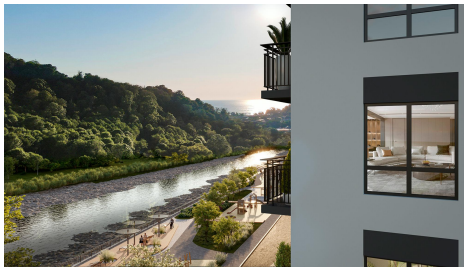

ЛЕСТОРИЯ
ЖИЛИЩНЫЙ КОМПЛЕКС

- БИЗНЕС-КЛАСС В СОЧИ
- СОБСТВЕННЫЙ БАССЕЙН
- КОНСЬЕРЖ-СЕРВИС 24/7