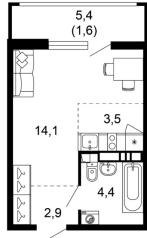

НЕОМЕТРИЯ
МЕДИТАЦИОННЫЙ ЦЕНТР