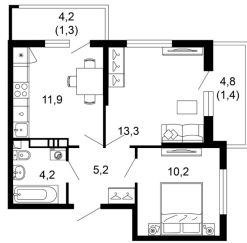

НЕОМЕТРИЯ
МЕДИТАЦИОННАЯ АРХИТЕКТУРА