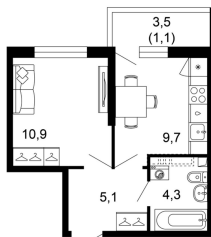

НЕОМЕТРИЯ
РЕАЛТИ-АГЕНТСТВО