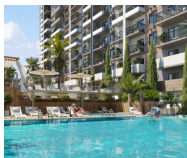

ЛЕСТОРИЯ

ЖИЛОЙ КОМПЛЕКС

- БИЗНЕС-КЛАСС В СОЧИ
- СОБСТВЕННЫЙ БАССЕЙН
- КОНСЬЕРЖ-СЕРВИС 24/7