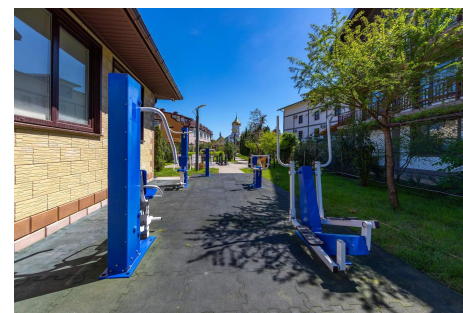

Купить дачу, дом, коттедж за 27 100 000 рублей на Побратимов улица, д.35Б1

Краснодарский край, Городской округ Сочи, Сочи, Побратимов улица, д.35Б1

27 100 000 Р

305 869Р за м²

88.60 м²

Общая

Без посредников - прямая продажа от надежного застройщика. Новый жилой комплекс таунхаусов в Сочи. До МОРЯ всего 100 метров по прямой!!! Вокруг пейзажи гор и чистый морской воздух. Таунхаус 88 м2 трехуровневый с прилегающей территорией 0,5 сотки, на котором можно поставить уютную беседку и высадить красивые растения. Первый этаж - прихожая, кухня - гостиная, с/у, кладовая. Второй этаж - спальня, с/у, гардеробная. Эксплуатируемая кровля - терраса (можно сделать комнату с с/у) Коммуникации все центральные: газ, электричество, водоснабжение, канализация. Индивидуальное газовое отопление. Подведен интернет. Без отделки. Территория ЖК «Тюльпановка» огорожена, благоустроена. Выполнен ландшафтный дизайн. На территории есть несколько детских и спортивных площадок, футбольные и волейбольные площадки, тренажеры, памп-трек. Беседки, банный комплекс. Рядом с комплексом магазины, кафе, парикмахерская, детский сад и школа, амбулаторий. Все удобно. Остановки транспорта (автобус и жд) - 5 мин пешком. Отличное место для семейного отдыха с детьми. Спокойная обстановка, чистейшее море. Ипотека от Сбербанка и ВТБ. Рассрочка от застройщика. 214-ФЗ.

Тюльпановка

ЖИЛОЙ КОМПЛЕКС В СОЧИ

Краснодарский край, г. Сочи, Лазаревский р-н, п. Головинка

Таунхаус 88,6 кв.м